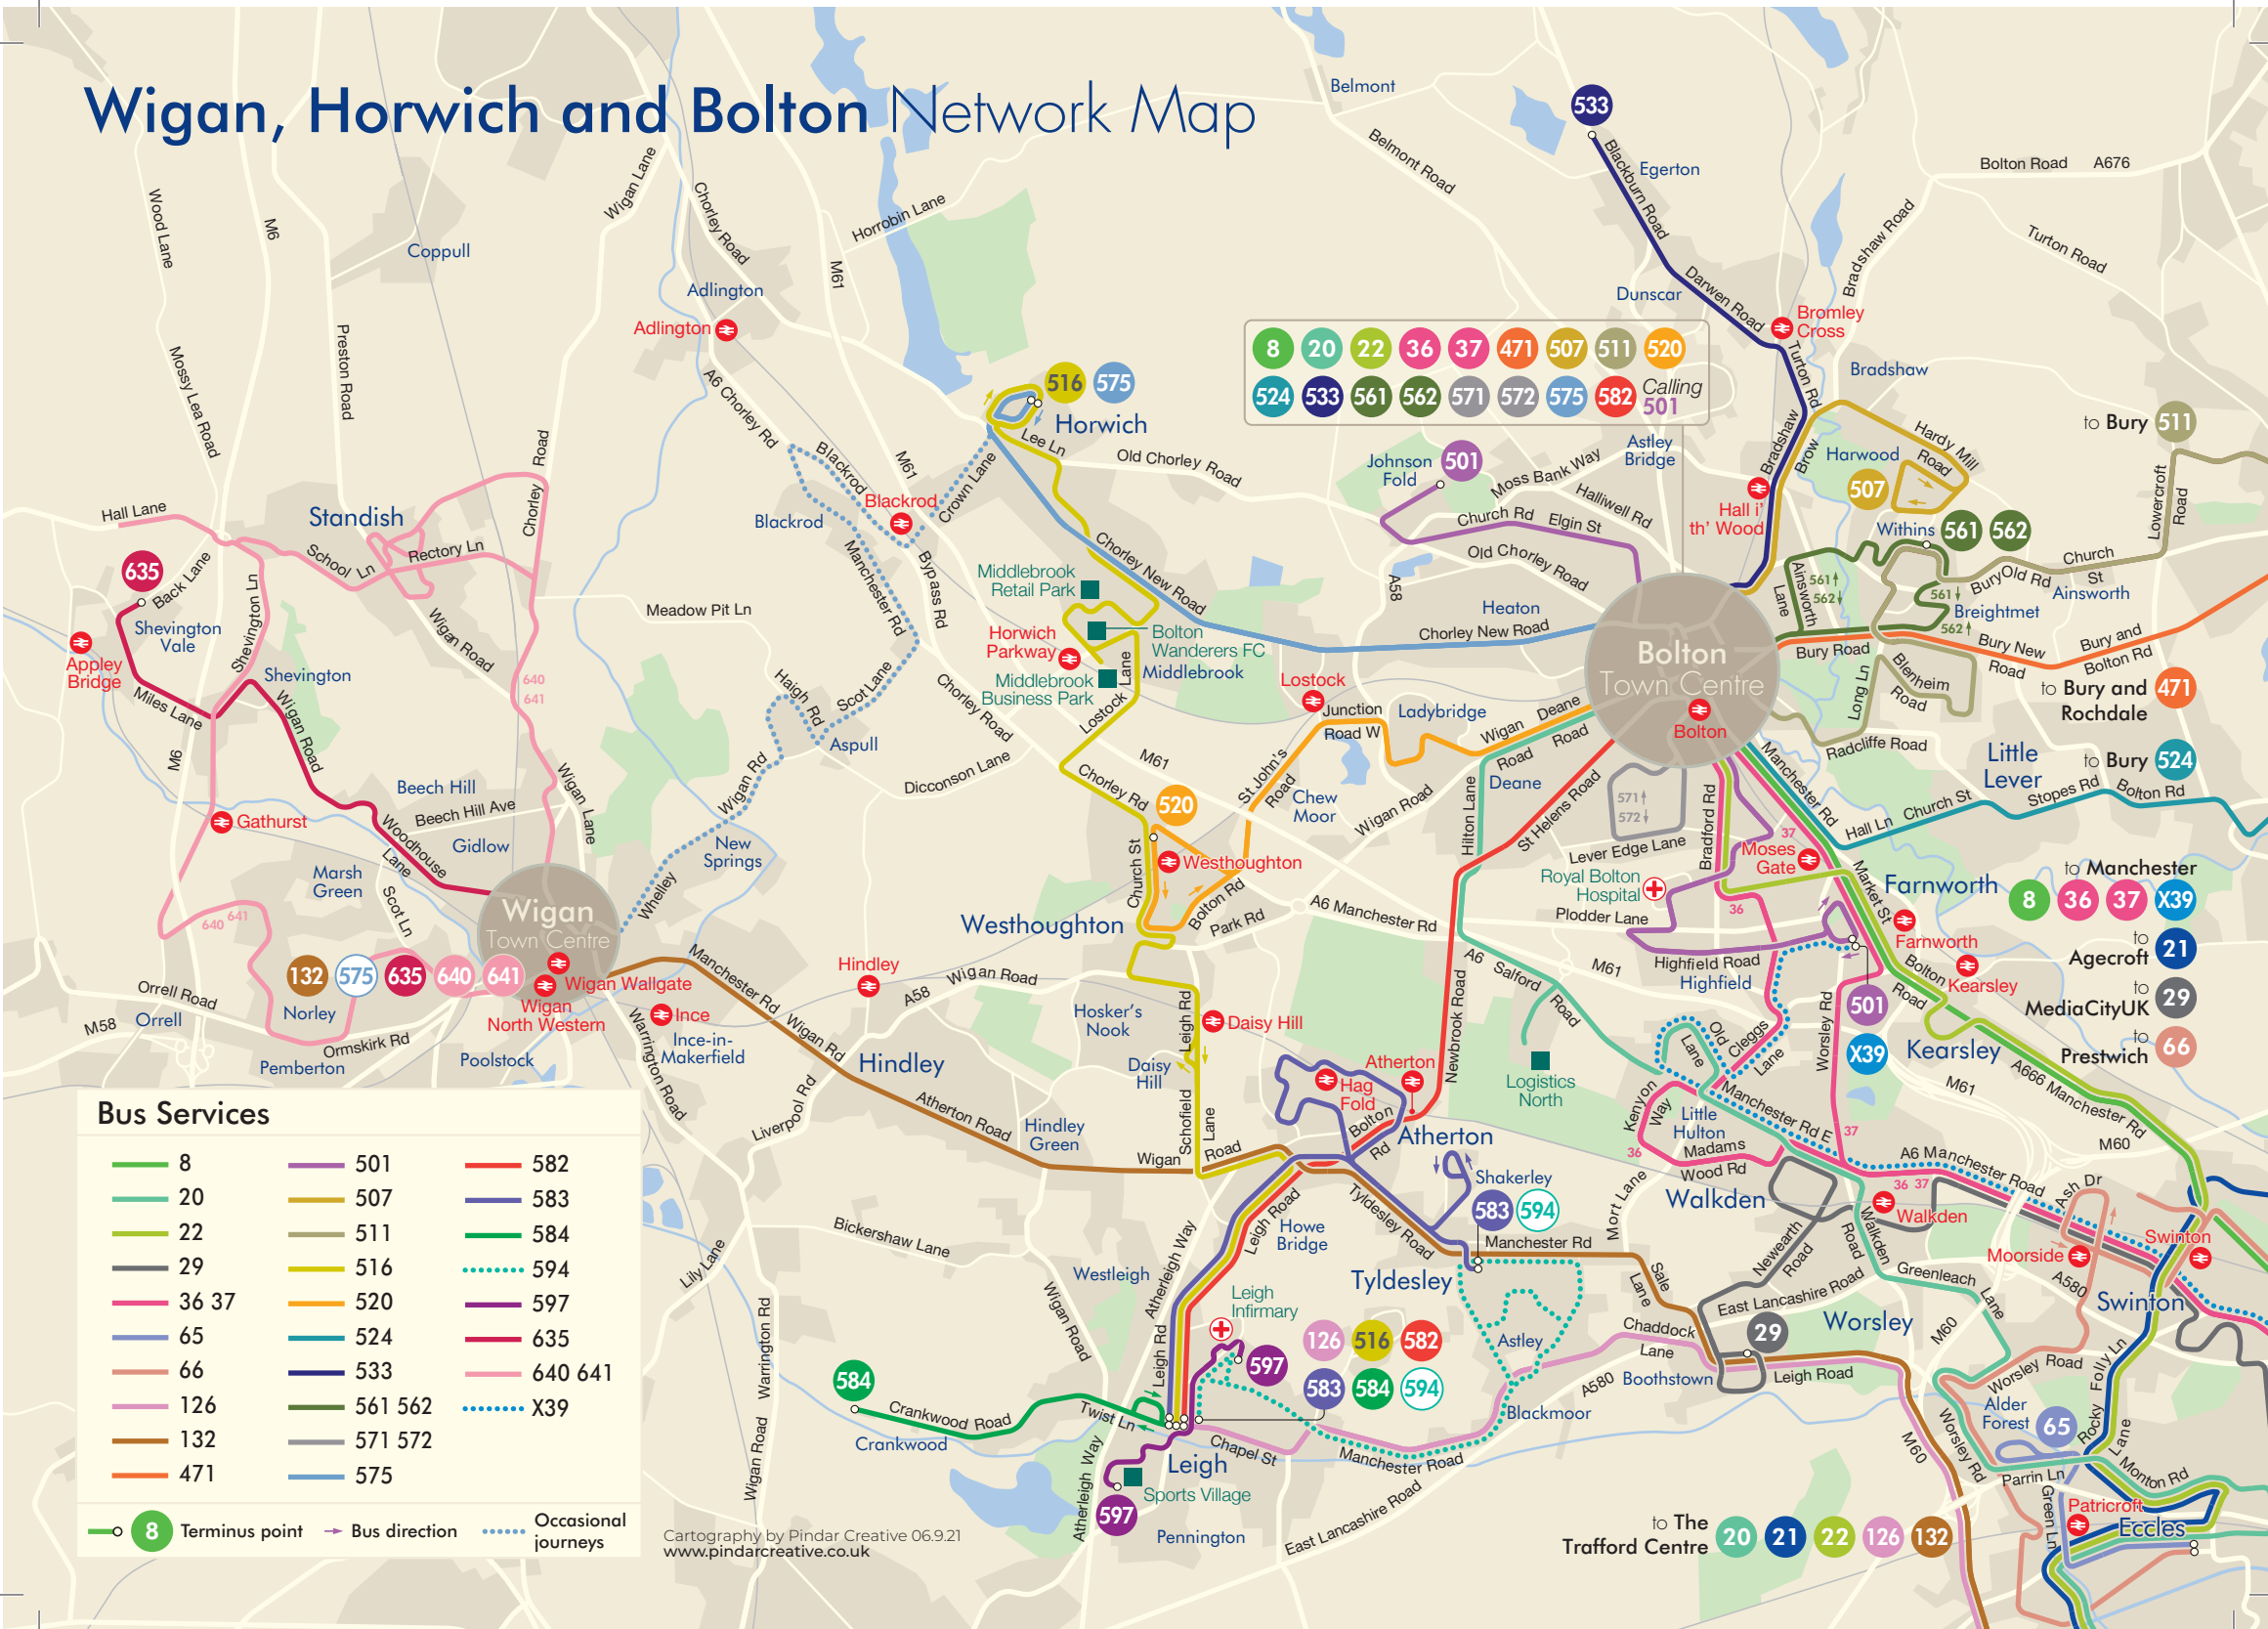

Wigan, Horwich and Bolton Network Map

8	20	22	36	37	471	507	511	520
524	533	561	562	571	572	575	582	Calling 501

Bus Services

— 8	— 501	— 582
— 20	— 507	— 583
— 22	— 511	— 584
— 29	— 516	— 594
— 36 37	— 520	— 597
— 65	— 524	— 635
— 66	— 533	— 640 641
— 126	— 561 562	— X39
— 132	— 571 572	
— 471	— 575	

○ 8 Terminus point
 → Bus direction
 ⋯ Occasional journeys