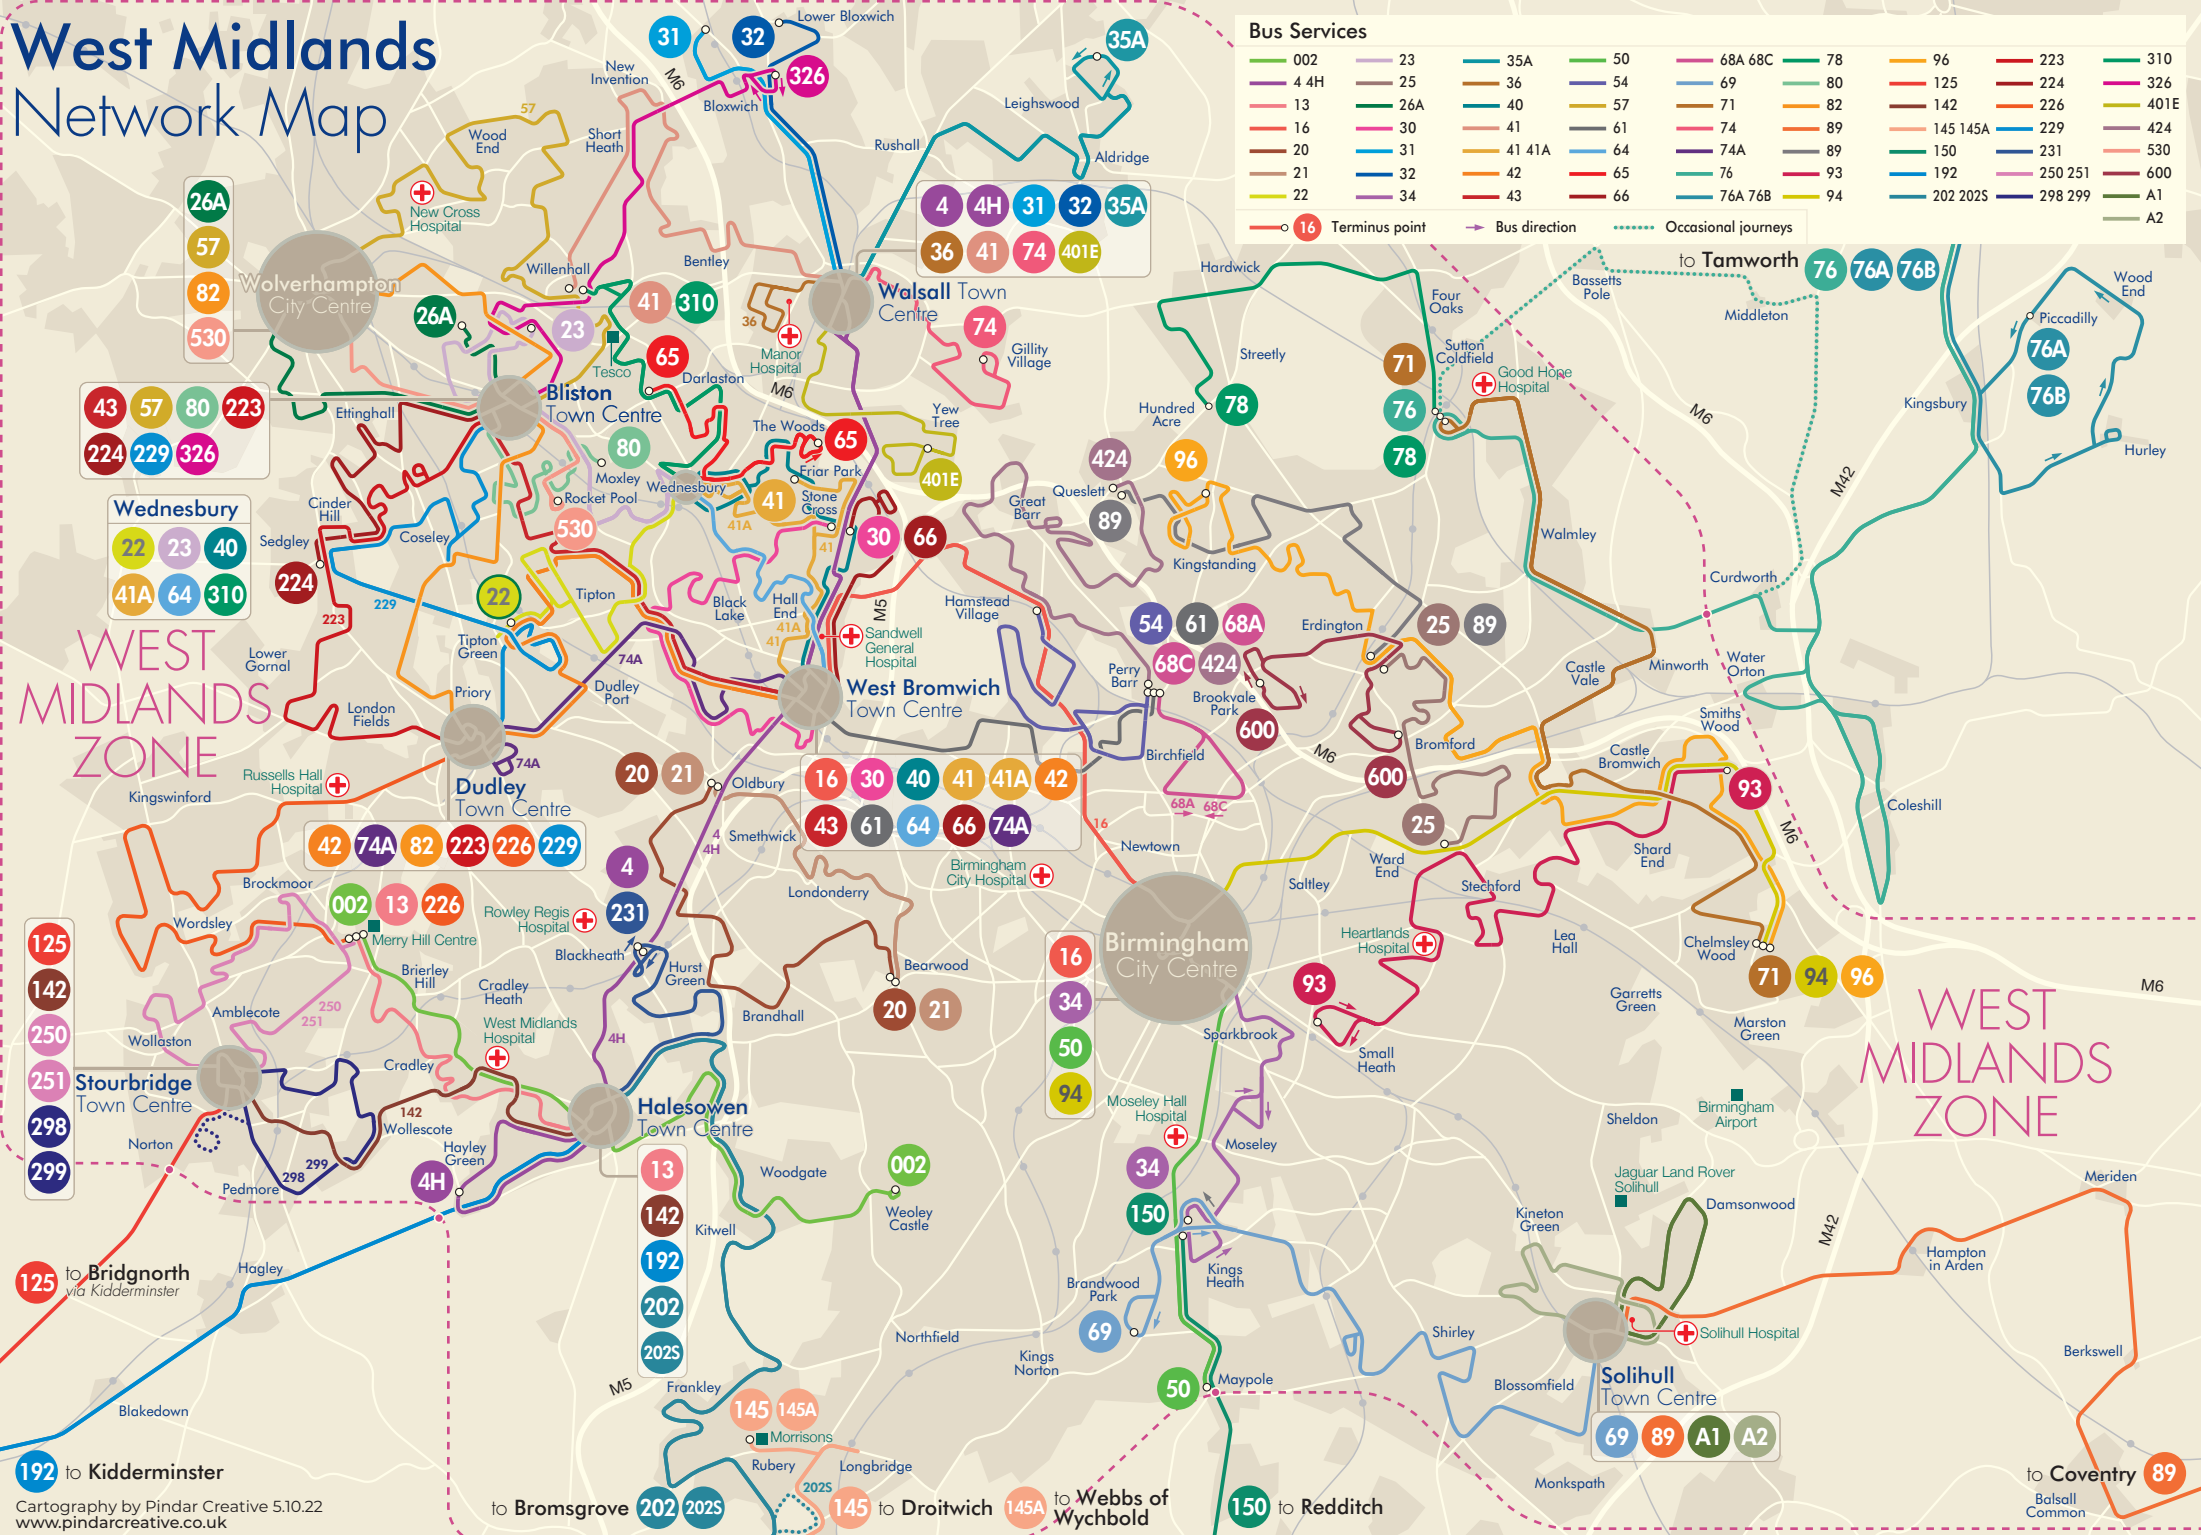

West Midlands Network Map

Bus Services

002	23	35A	50	68A 68C	78	96	223	310
4 4H	25	36	54	69	80	125	224	326
13	26A	40	57	71	82	142	226	401E
16	30	41	61	74	89	145 145A	229	424
20	31	41 41A	64	74A	89	150	231	530
21	32	42	65	76	93	192	250 251	600
22	34	43	66	76A 76B	94	202 202S	298 299	A1
16	Terminus point	Bus direction	Occasional journeys					A2

WEST MIDLANDS ZONE

WEST MIDLANDS ZONE