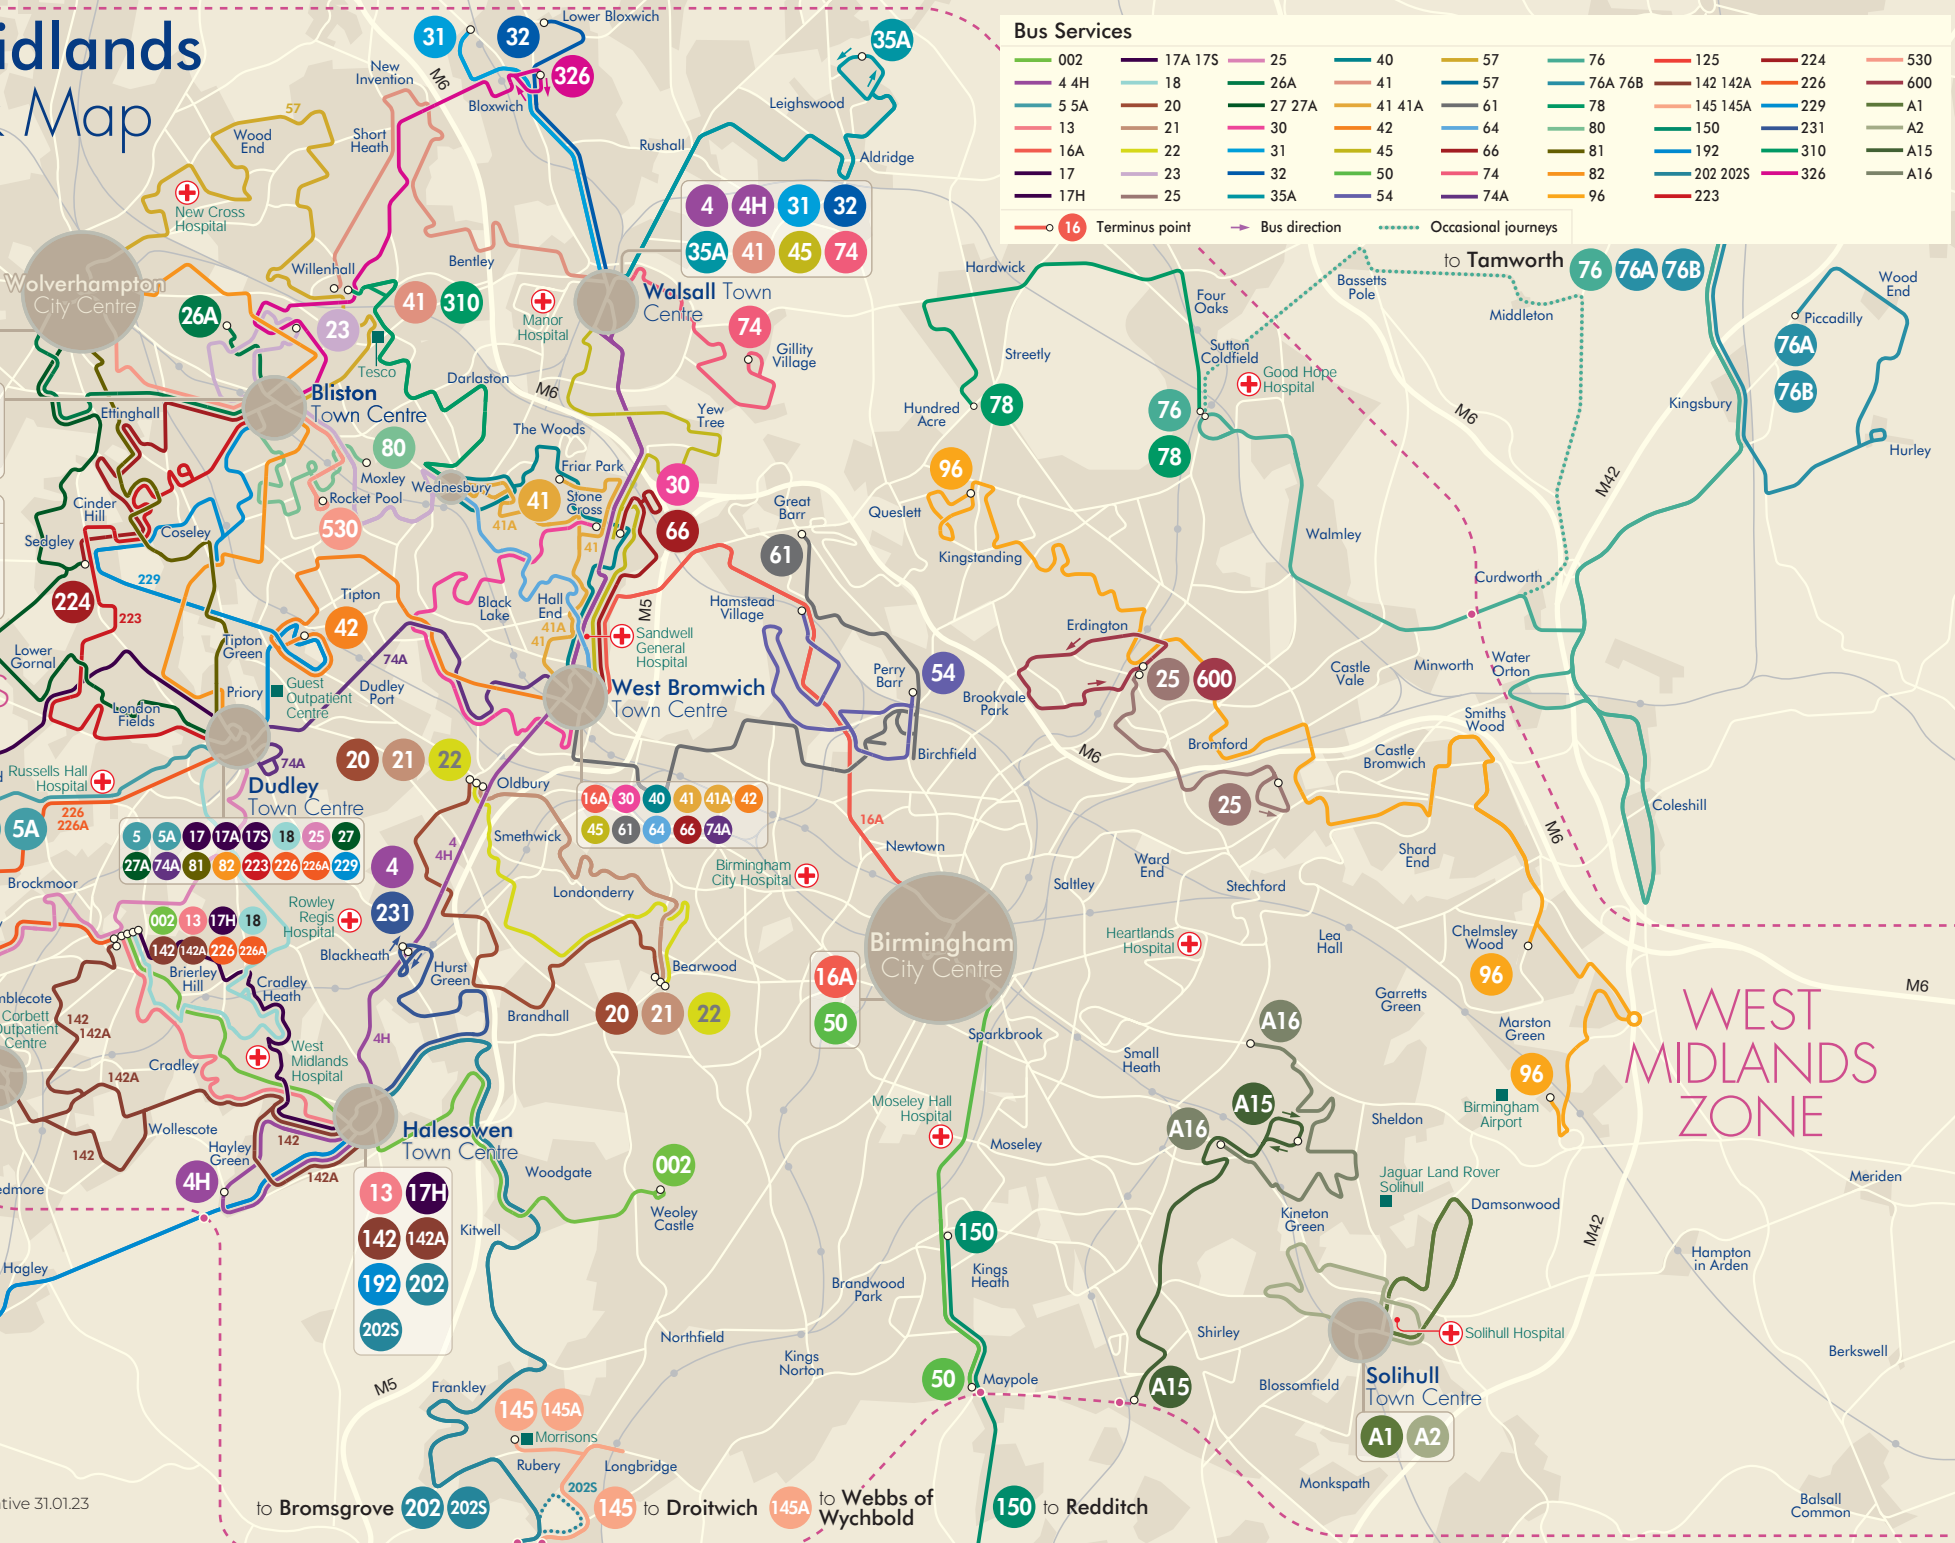

West Midlands Network Map

Bus Services

002	17A 17S	25	40	57	76	125	224	530
4 4H	18	26A	41	57	76A 76B	142 142A	226	600
5 5A	20	27 27A	41 41A	61	78	145 145A	229	A1
13	21	30	42	64	80	150	231	A2
16A	22	31	45	66	81	192	310	A15
17	23	32	50	74	82	202 202S	326	A16
17H	25	35A	54	74A	96	223		

○ 16 Terminus point
 → Bus direction
 ⋯ Occasional journeys

26A 27
27A 57
81 82
530

57 80 223
224 229 326

Wednesbury
23 40
41A 64 310

WEST MIDLANDS ZONE

57 226
226A

17
17A
17S
25
57
125

Stourbridge Town Centre
142 142A
142 142A

125 to **Bridgnorth**
 via Kidderminster

192 to **Kidderminster**

202 202S to **Bromsgrove**

145 145A to **Droitwich**

145A to **Webbs of Wychbold**

150 to **Redditch**

WEST MIDLANDS ZONE