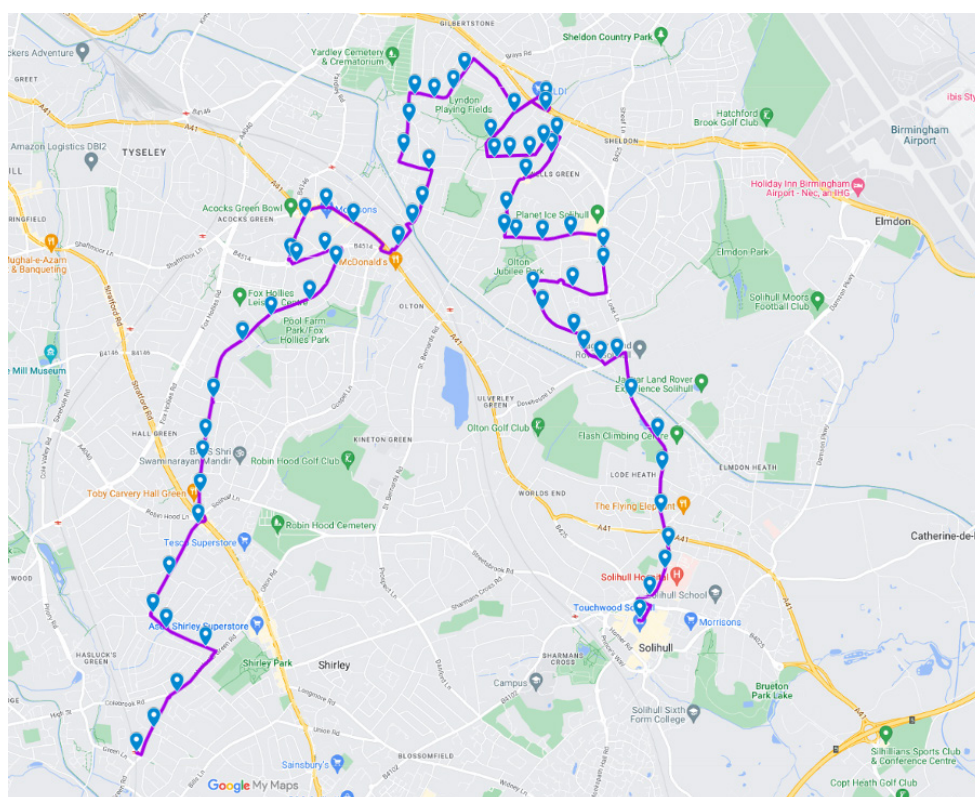

A15

Shirley Station to Solihull via Acocks Green & Lyndon

From 4th September 2023, Service A16 will be merged with A15 with a new timetable and route.

Monday to Saturday (except Public Holidays)

	NS											NS		
Shirley Rail Station	-	-	0915	1015	1115	1215	1315	1415	1515	1615	-	-	-	-
The Baldwin	-	-	0920	1020	1120	1220	1320	1420	1520	1620	-	-	-	-
Robin Hood Island	-	-	0922	1022	1122	1222	1322	1422	1522	1622	-	-	-	-
Victoria Rd	-	-	0931	1031	1131	1231	1331	1431	1531	1631	-	-	-	-
Pierce Avenue	-	-	0938	1038	1138	1238	1338	1438	1538	1638	-	-	-	-
Keswick Road	0710	0810	0945	1045	1145	1245	1345	1445	1545	1645	1745	1845	-	-
Chapelfields School	0718	0818	0952	1052	1152	1252	1352	1452	1552	1652	1753	1853	-	-
Dovecote Close	0728	0828	1000	1100	1200	1300	1400	1500	1600	1700	1803	1903	-	-
Lode Heath School	0731	0831	1003	1103	1203	1303	1403	1503	1603	1703	1806	1906	-	-
Solihull Town Centre	0737	0837	1008	1108	1208	1308	1408	1508	1608	1708	1812	1912	-	-

Monday to Saturday (except Public Holidays)

	NS											NS		
Solihull Town Centre	0740	0915	1015	1115	1215	1315	1415	1515	1615	1715	1815	1915	-	-
Lode Heath School	0745	0919	1019	1119	1219	1319	1419	1519	1619	1720	1820	1920	-	-
Dovecote Close	0749	0923	1023	1123	1223	1323	1423	1523	1623	1724	1824	1924	-	-
Chapelfields School	0759	0931	1031	1131	1231	1331	1431	1531	1631	1734	1834	1934	-	-
Keswick Road	0806	0937	1037	1137	1237	1337	1437	1537	1637	1741	1841	1941	-	-
Station Rd	-	0949	1049	1149	1249	1349	1449	1549	1649	-	-	-	-	-
Cearl Court	-	0950	1050	1150	1250	1350	1450	1550	1650	-	-	-	-	-
Robin Hood Island	-	1000	1100	1200	1300	1400	1500	1600	1700	-	-	-	-	-
The Baldwin	-	1002	1102	1202	1302	1402	1502	1602	1702	-	-	-	-	-
Shirley Rail Station	-	1008	1108	1208	1308	1408	1508	1608	1708	-	-	-	-	-

NS Not Saturdays

Information valid from 4th September 2023. Information correct at time of print but may be subject to change.

DIAMOND a brighter diamond

Diamond Bus Ltd. Hallbridge Way, Tipton Rd, Tividale, West Midlands B69 3HW