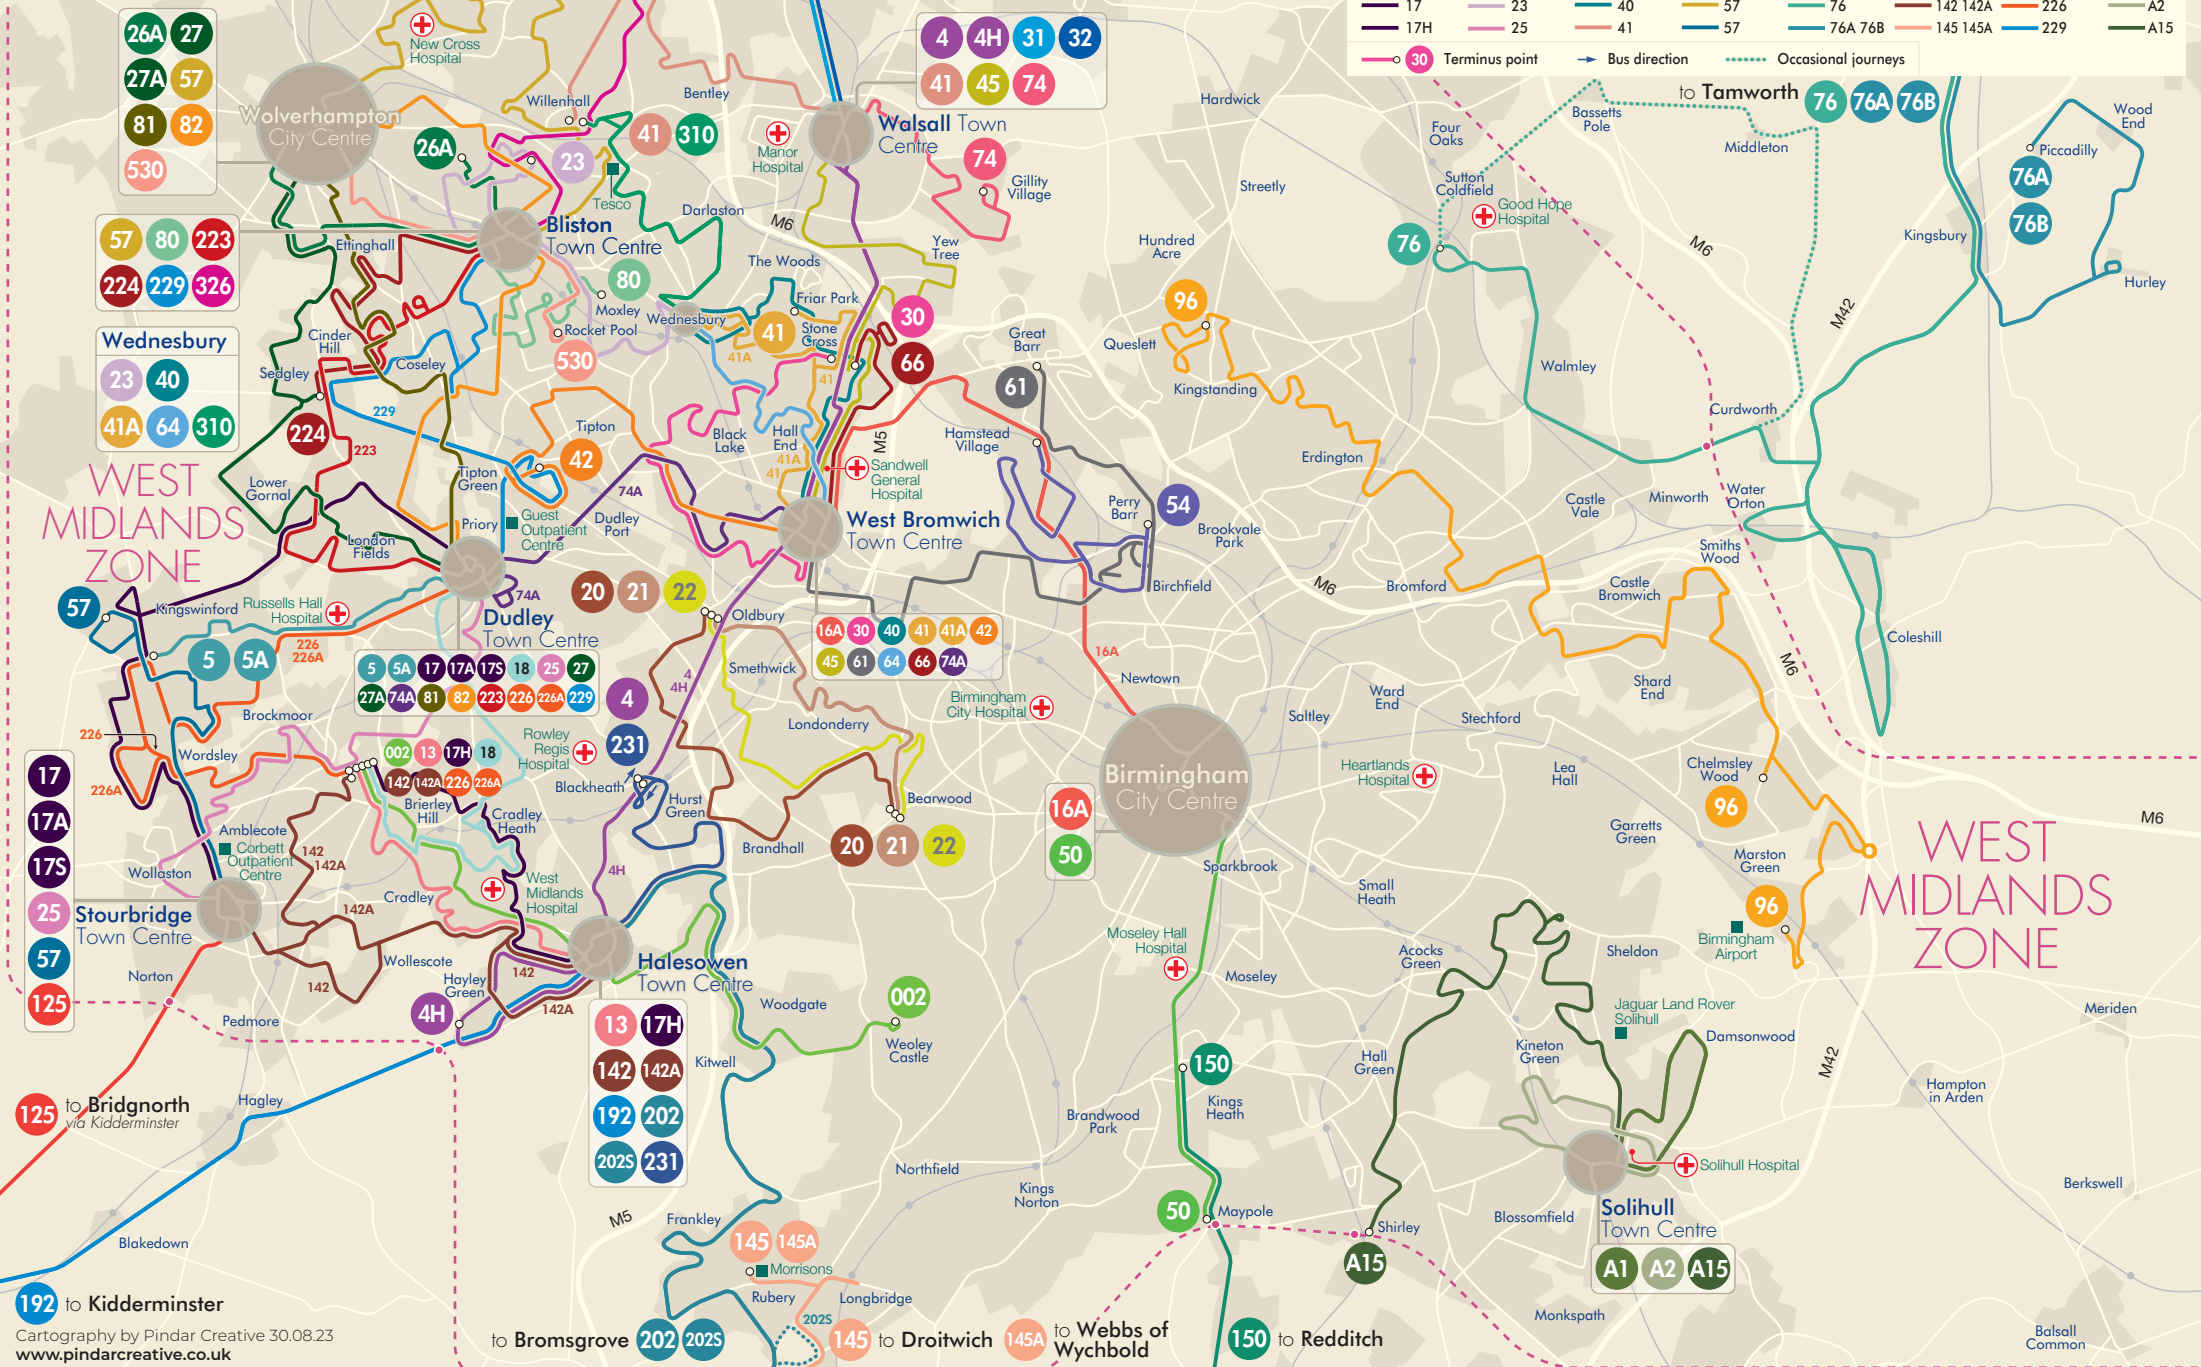

# West Midlands Network Map

## Bus Services

002	17A 17S	26A	41 41A	61	80	150	231
4 4H	18	27 27A	42	64	81	192	310
5 5A	20	30	45	66	82	202 202S	326
13	21	31	50	74	96	223	530
16A	22	32	54	74A	125	224	A1
17	23	40	57	76	142 142A	226	A2
17H	25	41	57	76A 76B	145 145A	229	A15

○ 30 Terminus point   
 → Bus direction   
 ⋯ Occasional journeys

WEST MIDLANDS ZONE

WEST MIDLANDS ZONE