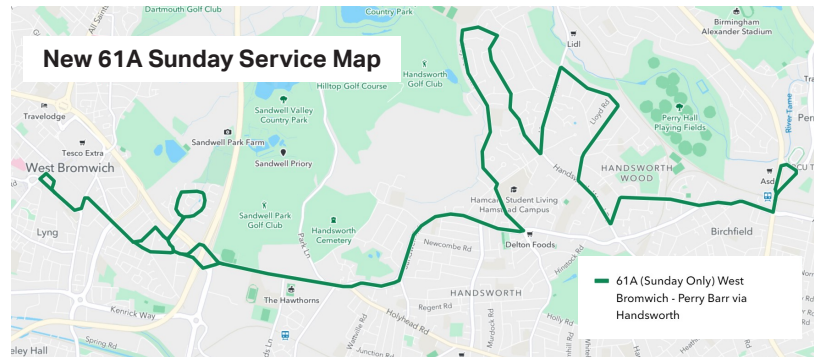

# West Bromwich to Perry Barr via Europa Village

### Monday to Saturday (except Public Holidays)

	61	61	61	61	61	61	61	61	61	61
<b>West Bromwich Bus Station</b>	0848	0948	1048	1148	1248	1348	1448	1548	1648	1748
<b>Europa Village, St Eleanors Close</b>	0855	0955	1055	1155	1255	1355	1455	1555	1655	1755
<b>Dartmouth Road, Bevan Way</b>	0902	1002	1102	1202	1302	1402	1502	1602	1702	1802
<b>Oxhill Road, Friary Gardens</b>	0912	1012	1112	1212	1312	1412	1512	1612	1712	1812
<b>Perry Barr Interchange</b>	0925	1025	1125	1225	1325	1425	1525	1625	1725	1825
<b>Rocky Lane, Tower Hill</b>	0931	1031	1131	1231	1331	1431	1531	1631	1731	1831
<b>Scott Arms</b>	0939	1039	1139	1239	1339	1439	1539	1639	1739	1839
	61	61	61	61	61	61	61	61	61	61
<b>Scott Arms</b>	0745	0845	0945	1045	1145	1245	1345	1445	1545	1645
<b>Rocky Lane, Tower Hill</b>	0753	0853	0953	1053	1153	1253	1353	1453	1553	1653
<b>Perry Barr Interchange</b>	0759	0859	0959	1059	1159	1259	1359	1459	1559	1659
<b>Oxhill Road, Friary Gardens</b>	0811	0911	1011	1111	1211	1311	1411	1511	1611	1711
<b>Dartmouth Road, Bevan Way</b>	0821	0921	1021	1121	1221	1321	1421	1521	1621	1721
<b>Europa Village, St Eleanors Close</b>	0828	0928	1028	1128	1228	1328	1428	1528	1628	1728
<b>West Bromwich Bus Station</b>	0835	0935	1035	1135	1235	1335	1435	1535	1635	1735